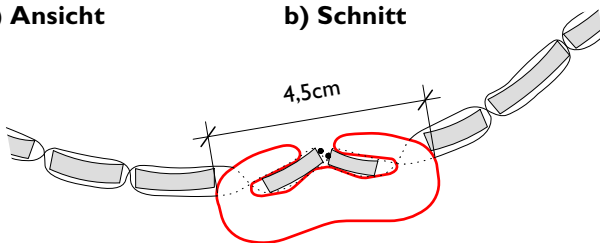

DATENBLATT

1: Bambusmatte, 2: seitliche Befestigungsstäbe, 3: einzelne Tonkinsplitt-Lamellen, 4: Draht, 5: Holzklammern

a) Ansicht

b) Schnitt

d) Detail Schnitt

c) Detail Draufsicht, Verschluss

e) Detail Draufsicht

Art.Nr.:	Höhe [cm]	Ø [cm]	Bezeichnung
3.001	80	~ 12-15	TOKO TOKO fruit, offen, mit Verschlussklammern, 2 seitliche Befestigungsstäbe
3.002	120	~ 15-20	TOKO TOKO fruit, offen, mit Verschlussklammern, 2 seitliche Befestigungsstäbe
3.003	160	~ 20-30	TOKO TOKO fruit, offen, mit Verschlussklammern, 2 seitliche Befestigungsstäbe