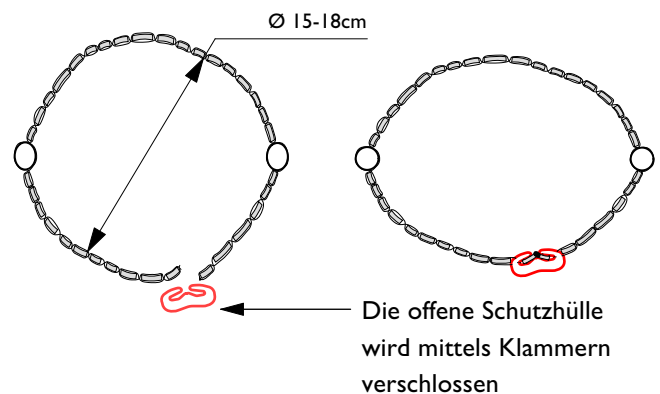

DATENBLATT

1: Bambusmatte, 2: seitliche Befestigungsstäbe, 3: einzelne Tonkinsplitt-Lamellen, 4: Draht, 5: Holzklammern

a) Ansicht

b) Schnitt

d) Detail Schnitt

c) Detail Draufsicht, Verschluss

e) Detail Draufsicht

Art.Nr.:	Höhe [cm]	Ø [cm]	Bezeichnung
3.001	80	~ 12-15	TOKO TOKO fruit, offen, mit Verschlussklammern, 2 seitliche Befestigungsstäbe
3.002	120	~ 15-20	TOKO TOKO fruit, offen, mit Verschlussklammern, 2 seitliche Befestigungsstäbe
3.003	160	~ 20-30	TOKO TOKO fruit, offen, mit Verschlussklammern, 2 seitliche Befestigungsstäbe