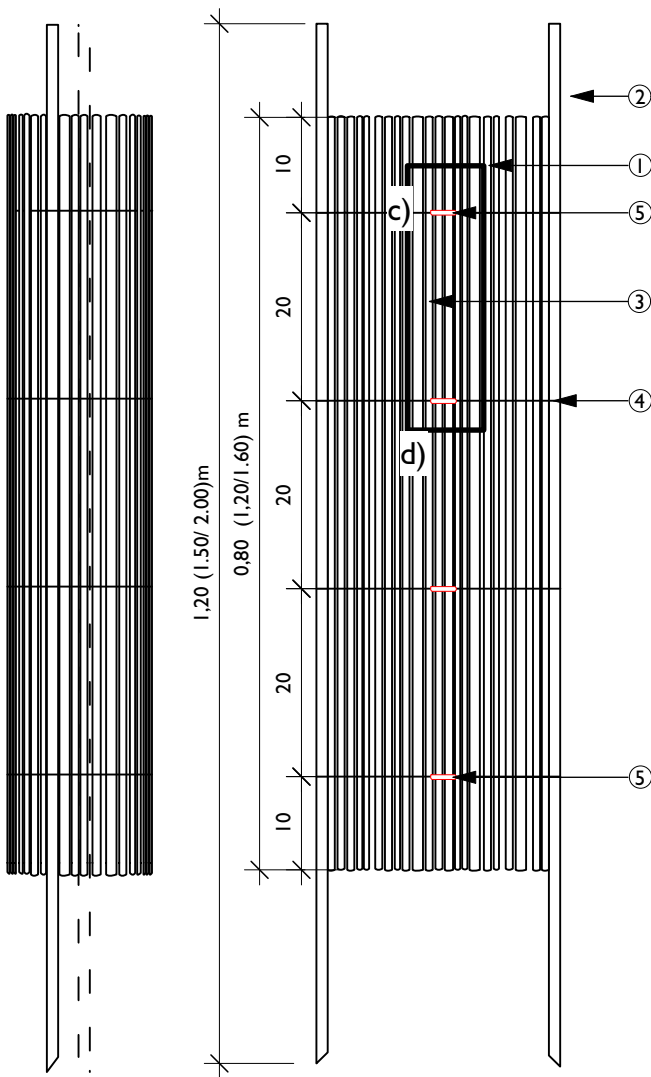

DATENBLATT

1: Bambusmatte, 2: seitliche Befestigungsstäbe, 3: einzelne Tonkinsplitt-Lamellen, 4: Draht, 5: Holzklammern

a) Ansicht

b) Schnitt

d) Detail Schnitt

c) Detail Draufsicht, Verschluss

e) Detail Draufsicht

Art.Nr.:	Höhe [cm]	Ø [cm]	Bezeichnung
3.001	80	~ 12-15	TOKO TOKO fruit, offen, mit Verschlussklammern, 2 seitliche Befestigungsstäbe
3.002	120	~ 15-20	TOKO TOKO fruit, offen, mit Verschlussklammern, 2 seitliche Befestigungsstäbe
3.003	160	~ 20-30	TOKO TOKO fruit, offen, mit Verschlussklammern, 2 seitliche Befestigungsstäbe