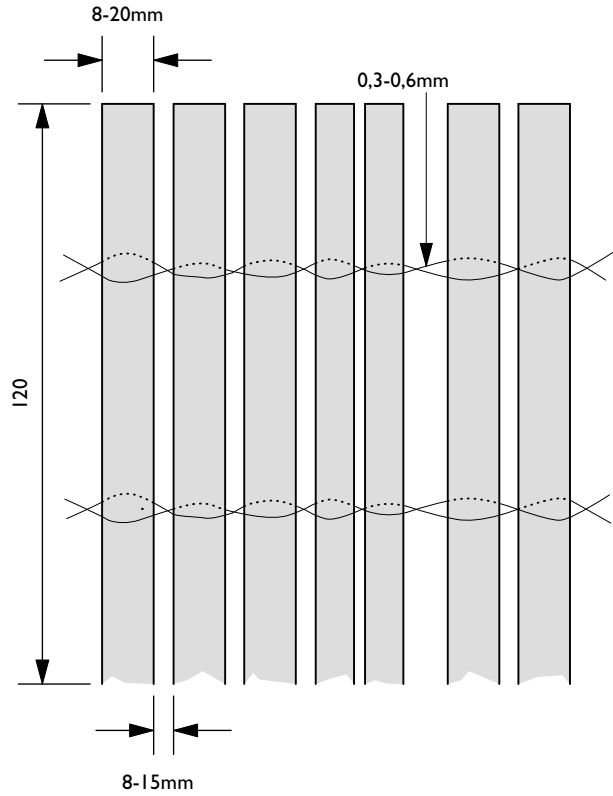

DATENBLATT

1: Bambusmatte, 2: seitliche Befestigungsstäbe, 3: einzelne Tonkinsplitt-Lamellen, 4: Draht, 5: Holzklammern

a) Ansicht

b) Schnitt

d) Detail Schnitt

c) Detail Draufsicht, Verschluss

e) Detail Draufsicht

Art.Nr.:	Höhe [cm]	Ø [cm]	Bezeichnung
3.001	80	~ 12-15	TOKO TOKO fruit, offen, mit Verschlussklammern, 2 seitliche Befestigungsstäbe
3.002	120	~ 15-20	TOKO TOKO fruit, offen, mit Verschlussklammern, 2 seitliche Befestigungsstäbe
3.003	160	~ 20-30	TOKO TOKO fruit, offen, mit Verschlussklammern, 2 seitliche Befestigungsstäbe